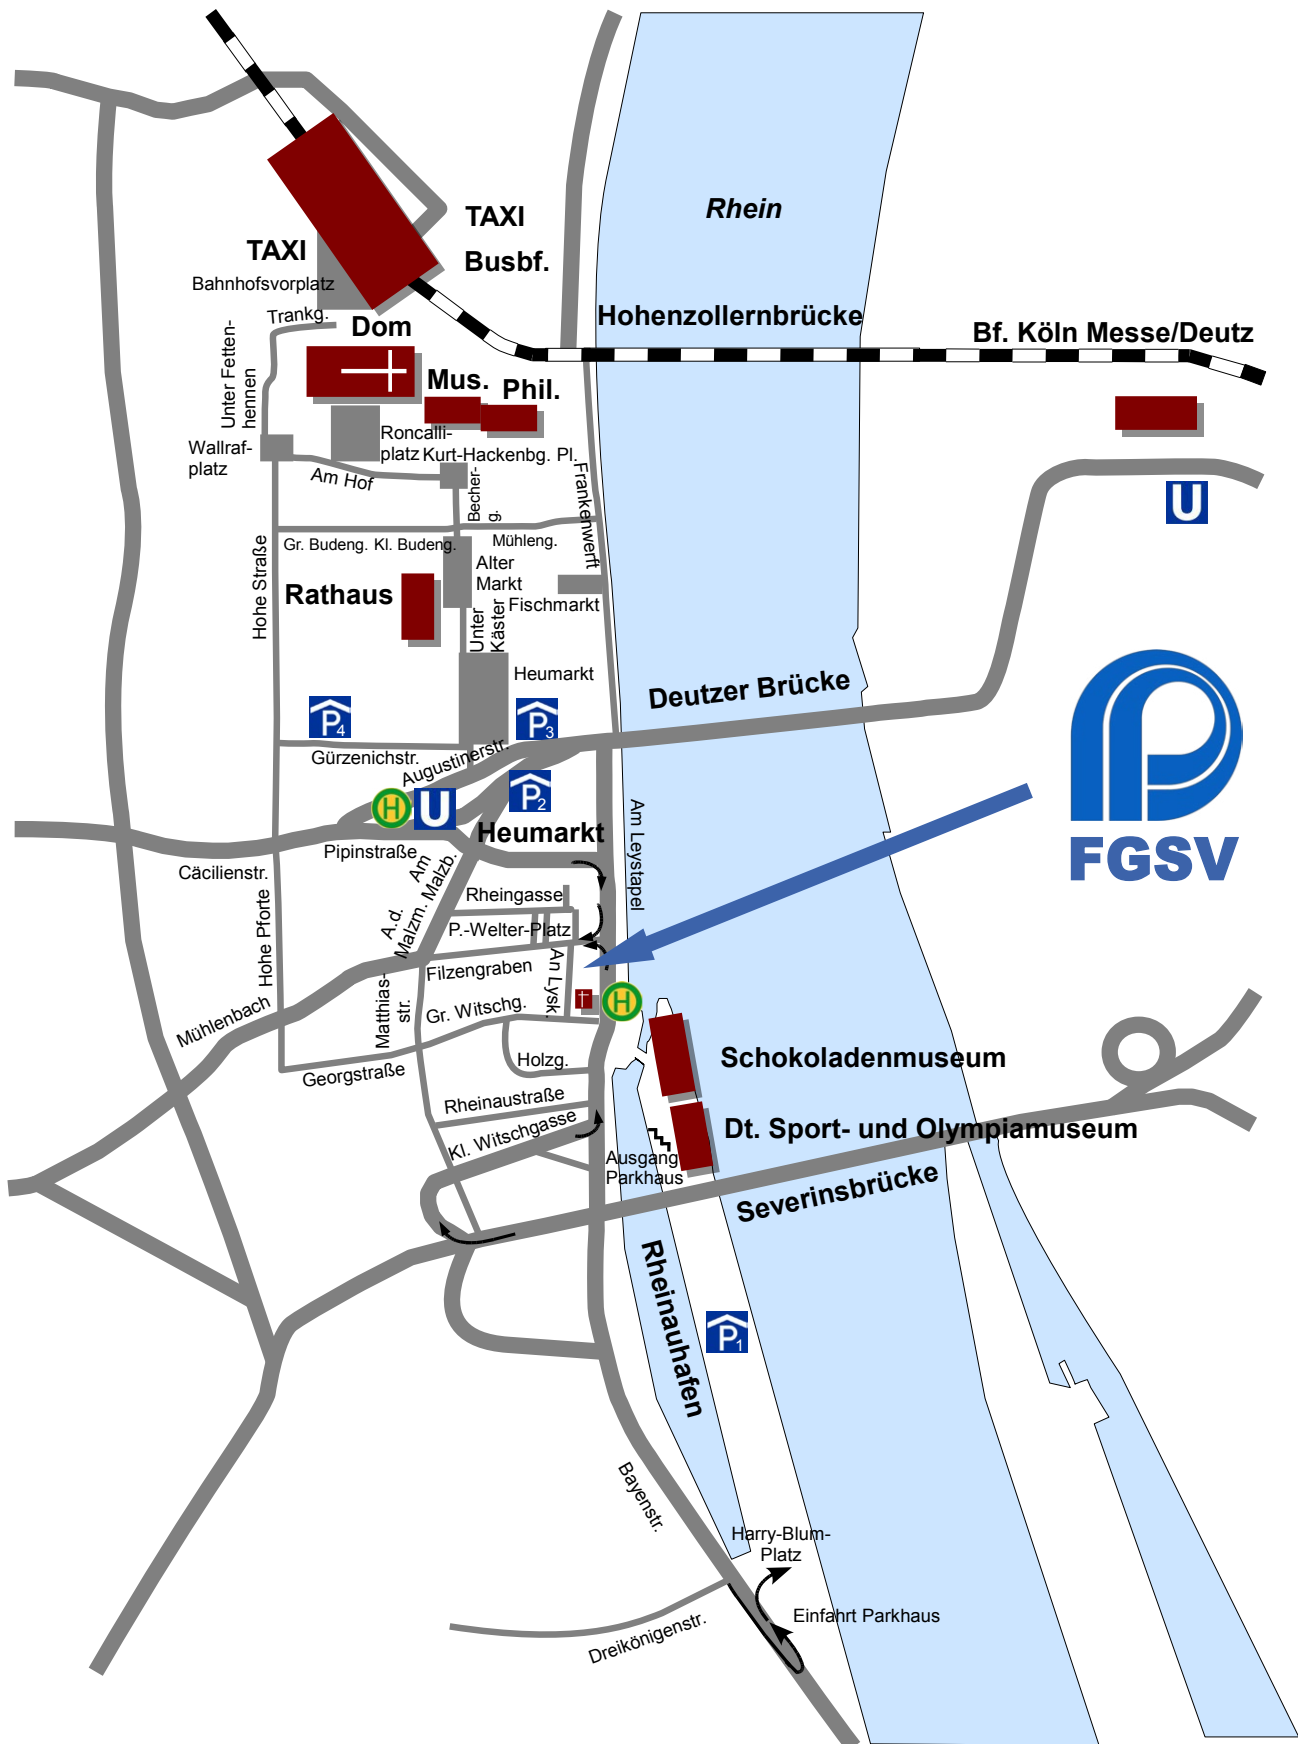

Übersichtsplan FGSV Geschäftsstelle

Forschungsgesellschaft für Straßen-
und Verkehrswesen e.V. (FGSV)
An Lyskirchen 14
D 50676 Köln
Tel.: +49-221-93583-0
Fax: +49-221-93583-73

Parkhäuser

- P 1 Parkhaus Rheinauhafen, Harry-Blum-Platz
- P 2 Parkhaus Maritim, Pipinstraße 7
- P 3 Parkhaus Heumarkt, Markmannsgasse
- P 4 Parkhaus Gürzenich, Quatermarkt