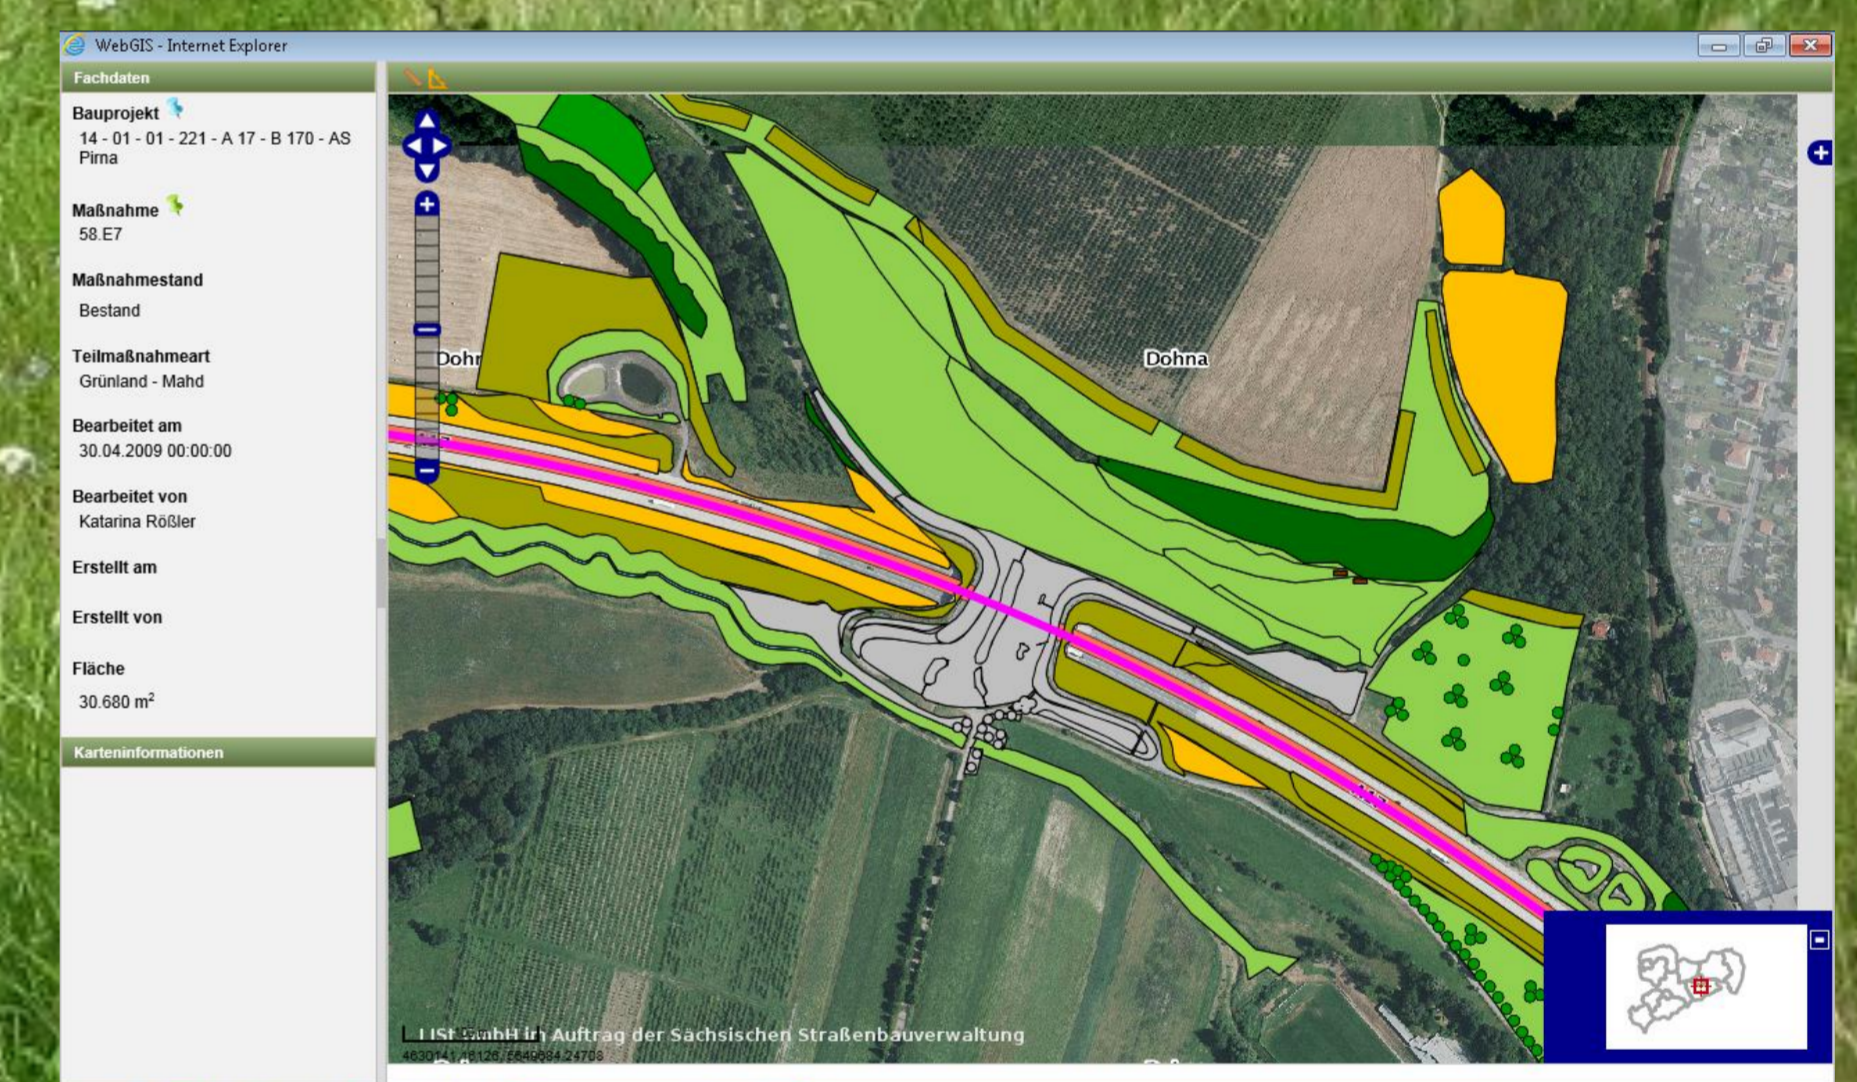

KISS/KoKa-Nat

Kompensationsmaßnahmen-Managementssysteme im Freistaat Sachsen

KISS/KoKa-Nat Version 3 ist ein sachsenweit verwendetes, webbasiertes **Kompensationsmaßnahmen-Managementssystem**. Es dient der Erfassung, Überwachung, Verwaltung und Dokumentation von Kompensations-, Artenschutz- sowie Ökokontomaßnahmen. KISS ist für die Straßenbauverwaltung die Grundlage für die Organisation der dauerhaften Unterhaltungspflege (mit Kosten- und Funktionskontrolle). **Beteiligte Anwender** sind das Staatsministerium für Wirtschaft, Arbeit und Verkehr, das Sächsische Staatsministerium für Umwelt und Landwirtschaft, das Landesamt für Straßenbau und Verkehr, die Landkreise/UNB, die DEGES, die Landestalsperrenverwaltung, der Sachsenforst u. a.