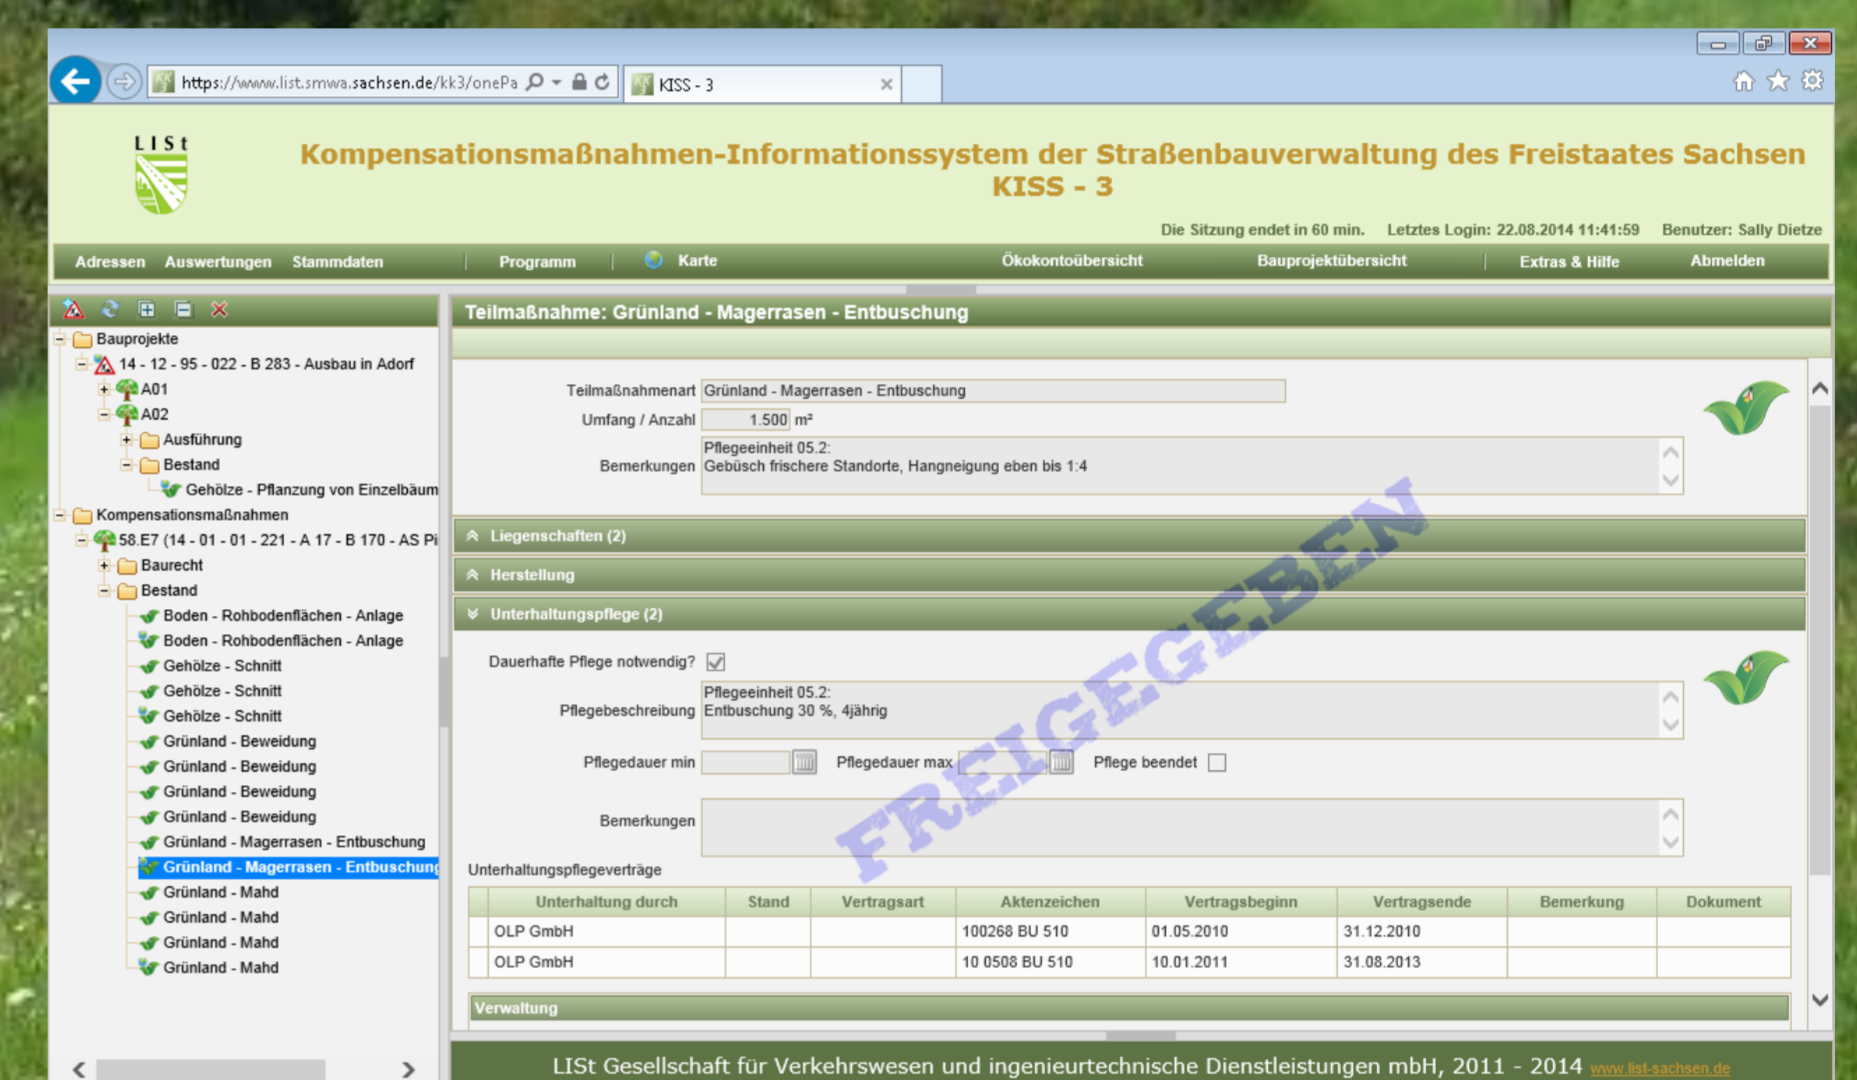

KISS/KoKa-Nat

Kompensationsmaßnahmen-Managementssysteme im Freistaat Sachsen

KISS/KoKa-Nat Version 3 ist ein sachsenweit verwendetes, webbasiertes **Kompensationsmaßnahmen-Managementssystem**. Es dient der Erfassung, Überwachung, Verwaltung und Dokumentation von Kompensations-, Artenschutz- sowie Ökokontomaßnahmen. KISS ist für die Straßenbauverwaltung die Grundlage für die Organisation der dauerhaften Unterhaltungspflege (mit Kosten- und Funktionskontrolle). **Beteiligte Anwender** sind das Staatsministerium für Wirtschaft, Arbeit und Verkehr, das Sächsische Staatsministerium für Umwelt und Landwirtschaft, das Landesamt für Straßenbau und Verkehr, die Landkreise/UNB, die DEGES, die Landestalsperrenverwaltung, der Sachsenforst u. a.