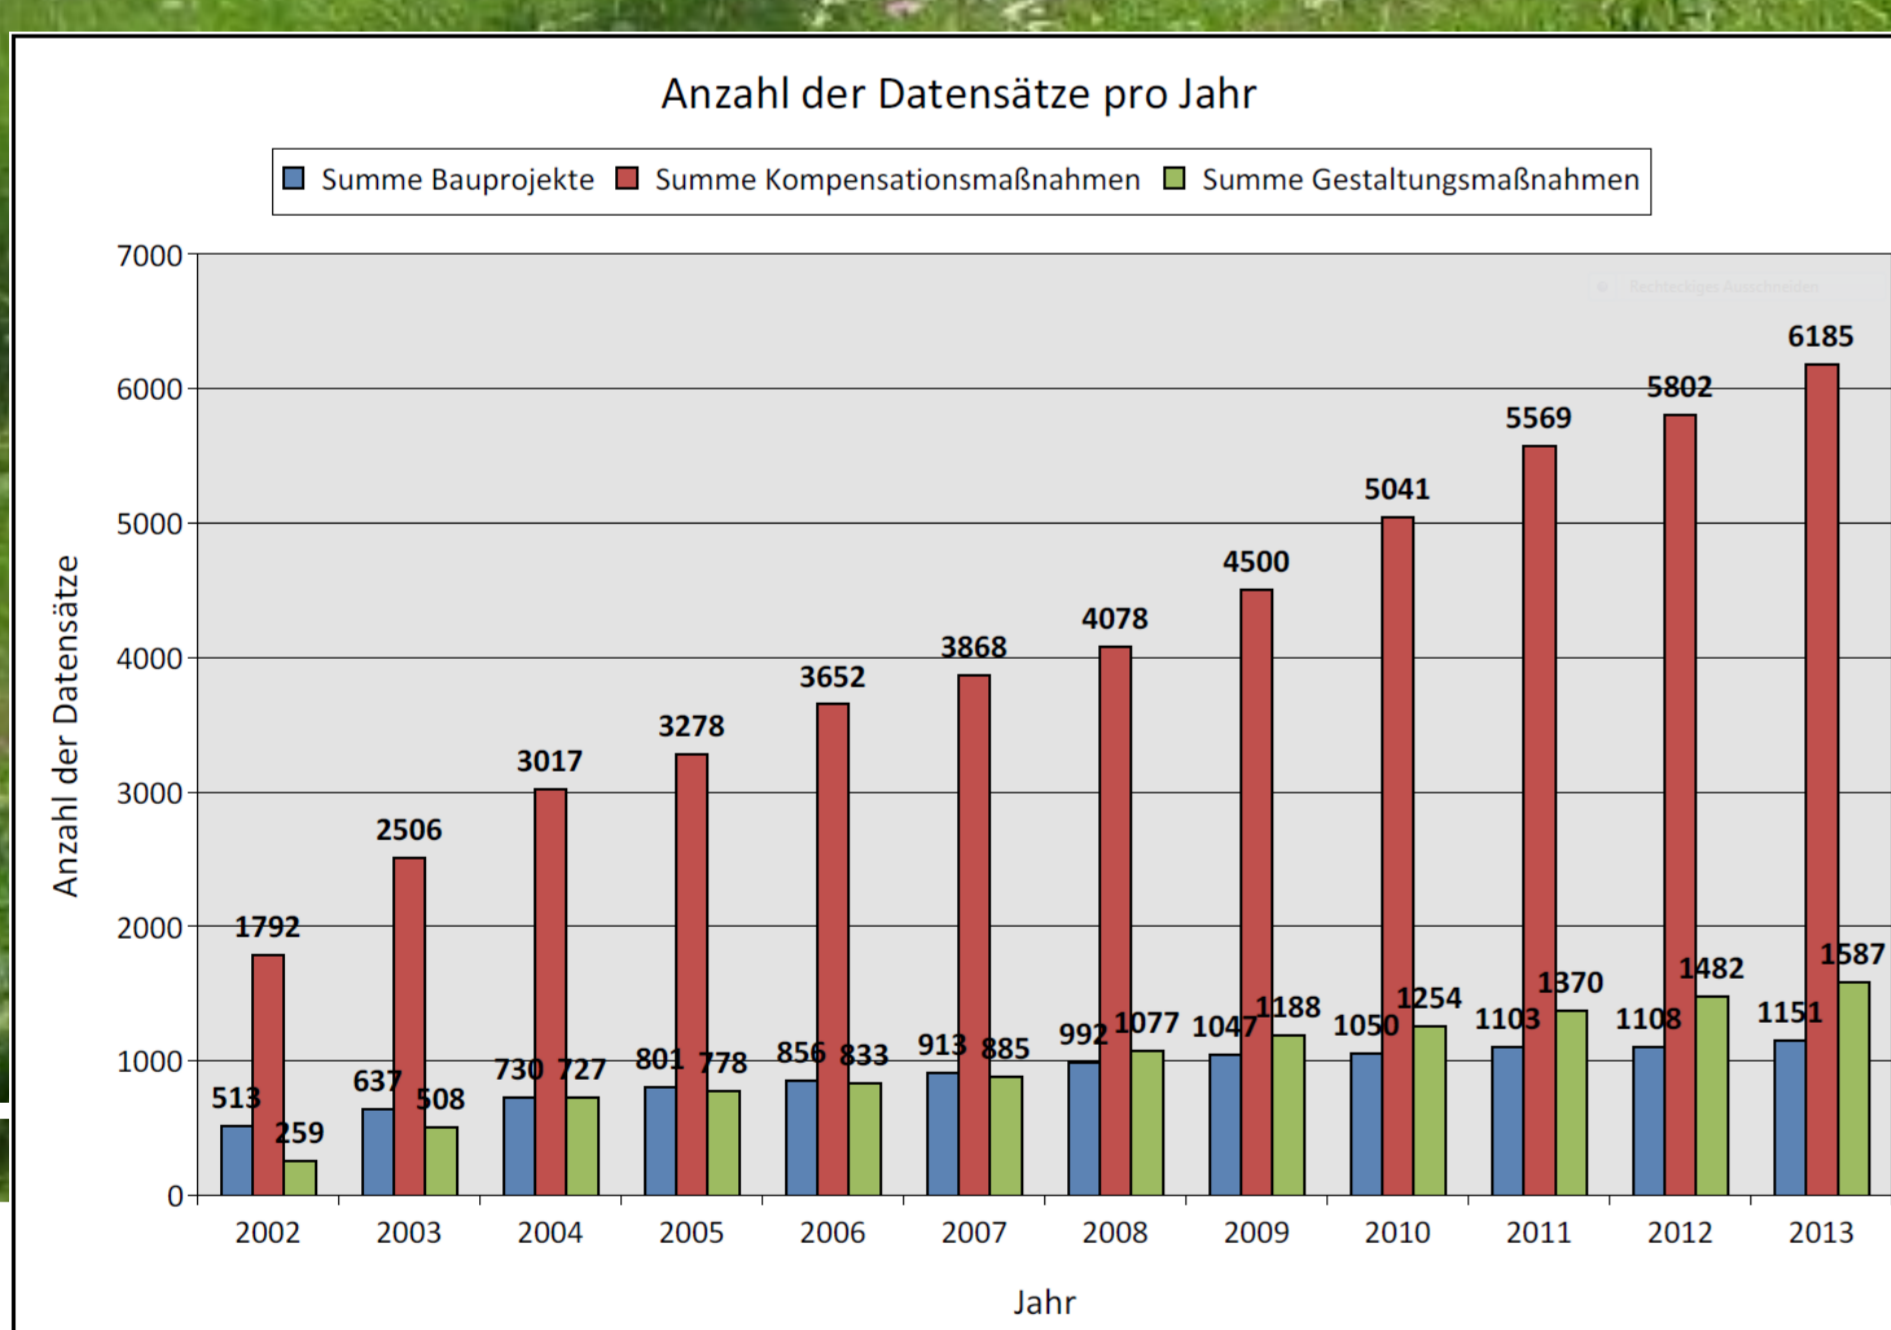

KISS/KoKa-Nat

Kompensationsmaßnahmen-Managementssysteme im Freistaat Sachsen

KISS/KoKa-Nat Version 3 ist ein sachsenweit verwendetes, webbasiertes **Kompensationsmaßnahmen-Managementssystem**. Es dient der Erfassung, Überwachung, Verwaltung und Dokumentation von Kompensations-, Artenschutz- sowie Ökokontomaßnahmen. KISS ist für die Straßenbauverwaltung die Grundlage für die Organisation der dauerhaften Unterhaltungspflege (mit Kosten- und Funktionskontrolle). **Beteiligte Anwender** sind das Staatsministerium für Wirtschaft, Arbeit und Verkehr, das Sächsische Staatsministerium für Umwelt und Landwirtschaft, das Landesamt für Straßenbau und Verkehr, die Landkreise/UNB, die DEGES, die Landestalsperrenverwaltung, der Sachsenforst u. a.